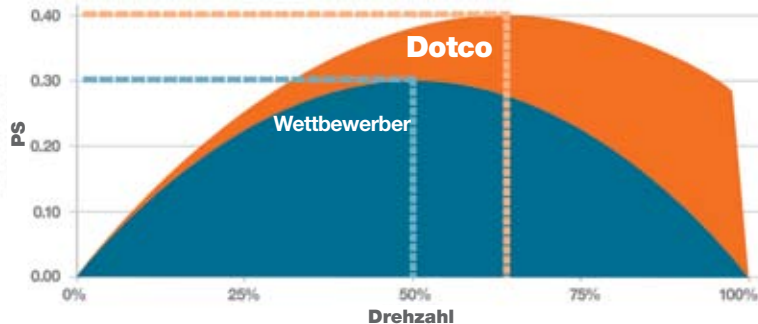

Die neuen Dotco 0,4 PS (0,3 kW) Winkelschleifer

COOPER Tools

Markteinführung der neuen Dotco Winkelschleifer Serie. Die bekannten 12 & 10er Serien wurden nochmals verbessert. Die neuen Designmerkmale, gesteigerte Leistung und Drehzahl sowie vereinfachte Wartung - all dies zusammen dient einem Ziel ... mehr Produktivität.

- **33% mehr Leistung**
- **20% höhere Drehzahl**
- **Einfache Wartung**

Mehr Leistung + Mehr Drehzahl = Höchste Produktivität

**33%
mehr
Leistung**

Modellnummer	Leerlauf Drehzahl 1/min	kW	Abluft	Schleifkörper	Gewicht		Länge		Spann- futter Größe	Luftver- brauch m³/min
					lbs	kg	Zoll	mm		
12LF Serie mit Gehäuse aus Verbundstoff										
12LF281-36	20,000	0,3	Hinten	1/2" Schleifstift / 1" Scheibe	1.1	0.5	6.6	168	1/4"	0,31
12LF201-36	20,000	0,3	Vorne	1/2" Schleifstift / 1" Scheibe	1.1	0.5	6.6	168	1/4"	0,25
12LF280-36	12,000	0,3	Hinten	1/2" Schleifstift / 1" Scheibe	1.1	0.5	6.6	168	1/4"	0,31
12LF200-36	12,000	0,3	Vorne	1/2" Schleifstift / 1" Scheibe	1.1	0.5	6.6	168	1/4"	0,25
10LF Serie mit Gehäuse aus Aluminium										
10LF281-36	20,000	0,3	Hinten	1/2" Schleifstift / 1" Scheibe	1.1	0.5	6.6	168	1/4"	0,31
10LF201-36	20,000	0,3	Vorne	1/2" Schleifstift / 1" Scheibe	1.1	0.5	6.6	168	1/4"	0,25
10LF280-36	12,000	0,3	Hinten	1/2" Schleifstift / 1" Scheibe	1.1	0.5	6.6	168	1/4"	0,31
10LF200-36	12,000	0,3	Vorne	1/2" Schleifstift / 1" Scheibe	1.1	0.5	6.6	168	1/4"	0,25

Allgemein:

Die Leistungsdaten der Werkzeuge beziehen sich auf 6,2 bar Fließdruck am Lufteinlass.

Cooper Tools
P.O. Box 1410
Lexington, SC 29071-1410
Phone: 800-845-5629
803-359-1200
Fax: 803-359-0822

Cooper Tools
4121 North Atlantic Blvd.
Auburn Hills, MI 48326
Phone: (248) 391-3700
Fax: (248) 391-7824

Cooper Tools
5925 McLaughlin Road
Mississauga, Ontario
Canada L5R 1B8
Phone: (905) 501-4785
Fax: (905) 501-4786

**Cooper Tools
de México S.A. de C.V.**
Libramiento La Joya No. 1
Bodega No. 2
Esq. Politécnico
Barrio San José
Cuautitlán, Edo de México
C.P. 54870

Phone: +52-55-5899-9510
Fax: +52-55-5870-5012

Cooper Tools Industrial Ltda.
Av. Liberdade, 4055
Zona Industrial - Iporanga
18087-170 Sorocaba, SP
Brazil
Tel: +55-15-3238-3929
Fax: +55-15-228-3260

Cooper Power Tools SAS
Zone industrielle - B.P. 28
77831 Ozoir-la-Ferrière Cedex
France
Téléphone: +33-1-6443-2200
Téléfax: +33-1-6440-1717

**Cooper Power Tools
GmbH & Co. OHG**
Postfach 30
D-73461 Westhausen
Germany
Tel: +49 (0) 73 63/ 81-0
Fax: +49 (0) 73 63/ 81-222
HTWE.sales
@cooperindustries.com

Cooper Tools Hungária Kft.
Berkenyefa sor 7
H-9027 Győr
Hungary
Tel: +36-96-505 300
Fax: +36-96-505 301

Cooper (China) Co., Ltd.
955 Sheng Li Road,
Heqing Pudong, Shanghai
China 201201
Tel: +86-21-28994176
+86-21-28994177
Fax: +86-21-51118446

www.coopertools.com

Cooper Industries, Ltd.
600 Travis, Ste. 5800
Houston, TX 77002-1001
P: 713-209-8400
www.cooperindustries.com

COOPER Tools