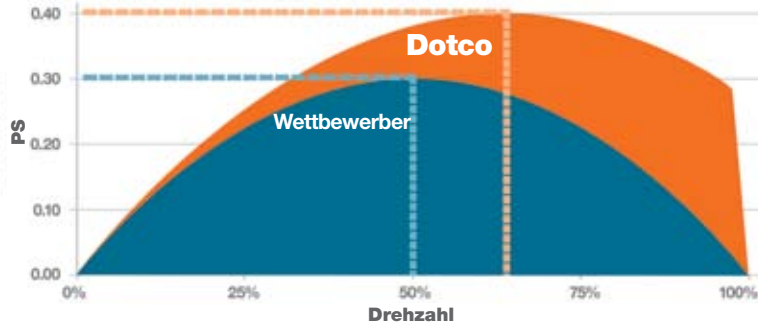

DOTCO

Der Industriestandard für Produktivität

Die neuen Dotco 0,4 PS (0,3 kW) Winkelschleifer

**COOPER** Tools

Die neuen Dotco 0,4 PS (0,3 kW) Winkelschleifer

COOPER Tools

Markteinführung der neuen Dotco Winkelschleifer Serie. Die bekannten 12 & 10er Serien wurden nochmals verbessert. Die neuen Designmerkmale, gesteigerte Leistung und Drehzahl sowie vereinfachte Wartung - all dies zusammen dient einem Ziel ... mehr Produktivität.

- **33% mehr Leistung**
- **20% höhere Drehzahl**
- **Einfache Wartung**

Mehr Leistung + Mehr Drehzahl = Höchste Produktivität

**33%
mehr
Leistung**

Modellnummer	Leerlauf Drehzahl 1/min	kW	Abluft	Schleifkörper	Gewicht		Länge		Spann- futter Größe	Luftver- brauch m³/min
					lbs	kg	Zoll	mm		
12LF Serie mit Gehäuse aus Verbundstoff										
12LF281-36	20,000	0,3	Hinten	1/2" Schleifstift / 1" Scheibe	1.1	0.5	6.6	168	1/4"	0,31
12LF201-36	20,000	0,3	Vorne	1/2" Schleifstift / 1" Scheibe	1.1	0.5	6.6	168	1/4"	0,25
12LF280-36	12,000	0,3	Hinten	1/2" Schleifstift / 1" Scheibe	1.1	0.5	6.6	168	1/4"	0,31
12LF200-36	12,000	0,3	Vorne	1/2" Schleifstift / 1" Scheibe	1.1	0.5	6.6	168	1/4"	0,25
10LF Serie mit Gehäuse aus Aluminium										
10LF281-36	20,000	0,3	Hinten	1/2" Schleifstift / 1" Scheibe	1.1	0.5	6.6	168	1/4"	0,31
10LF201-36	20,000	0,3	Vorne	1/2" Schleifstift / 1" Scheibe	1.1	0.5	6.6	168	1/4"	0,25
10LF280-36	12,000	0,3	Hinten	1/2" Schleifstift / 1" Scheibe	1.1	0.5	6.6	168	1/4"	0,31
10LF200-36	12,000	0,3	Vorne	1/2" Schleifstift / 1" Scheibe	1.1	0.5	6.6	168	1/4"	0,25